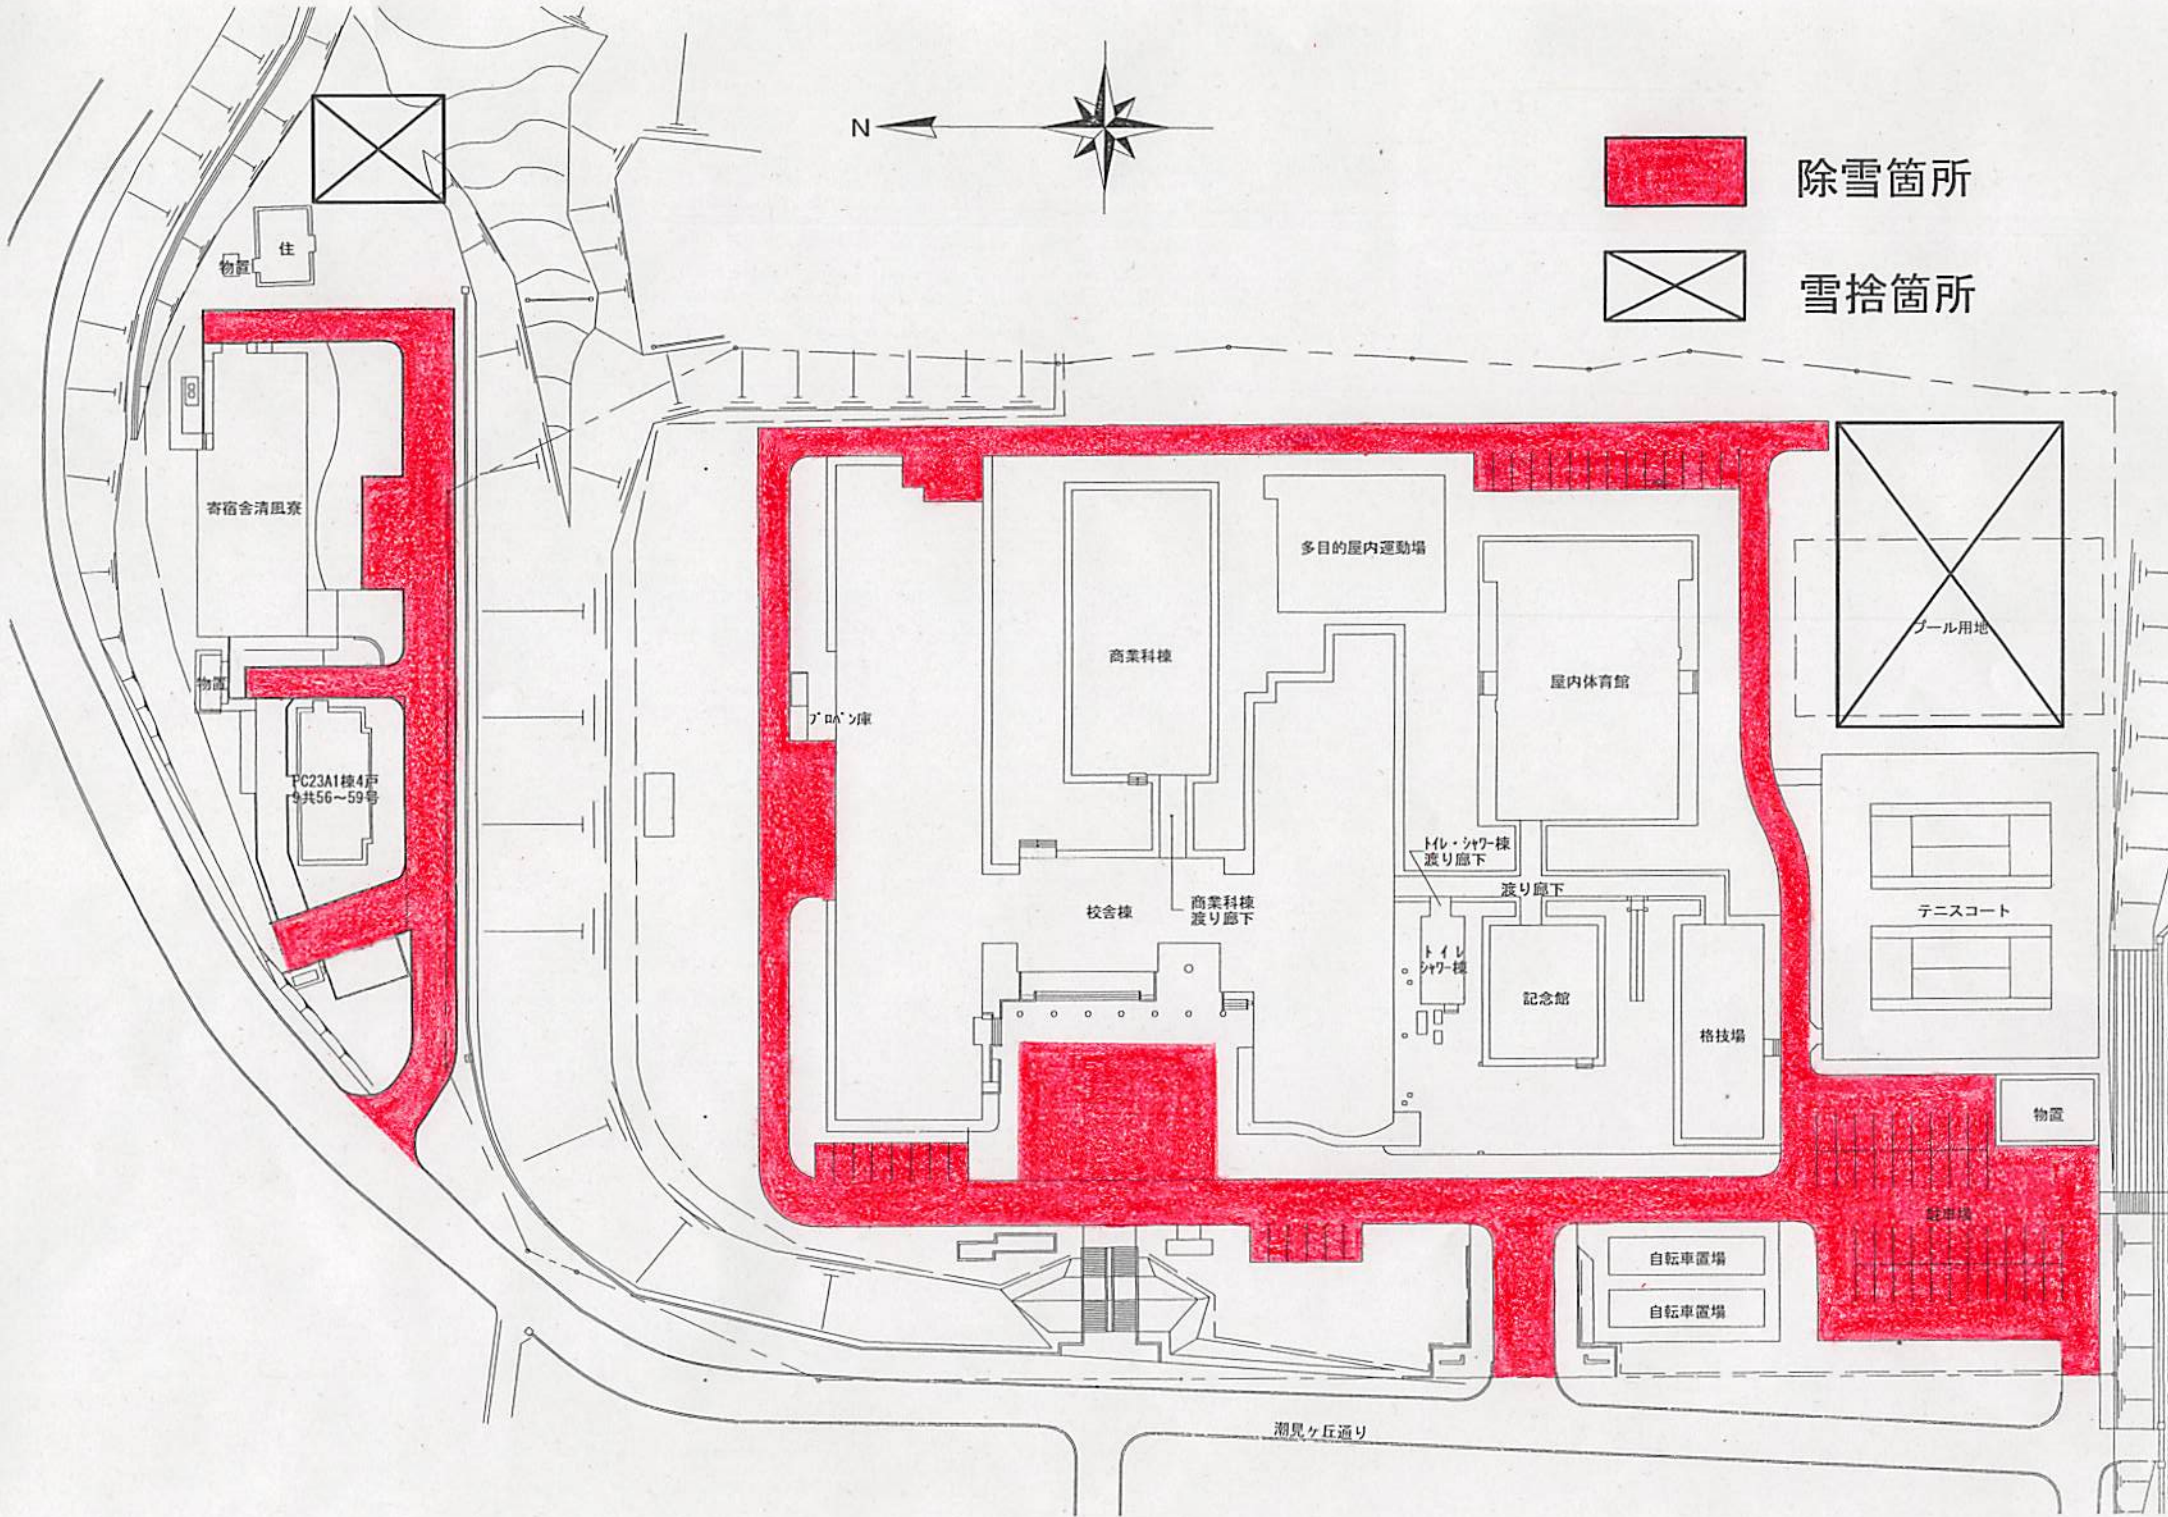

除雪箇所

雪捨箇所

住

寄宿舎清風寮

FC23A1棟4戸
共56~59号

ブロン庫

商業科棟

多目的屋内運動場

屋内体育館

プール用地

テニスコート

校舎棟

商業科棟
渡り廊下

トイレ・シャワー棟
渡り廊下

渡り廊下

トイレ
シャワー棟

記念館

格技場

物置

駐車棟

自転車置場

自転車置場

潮見ヶ丘通り